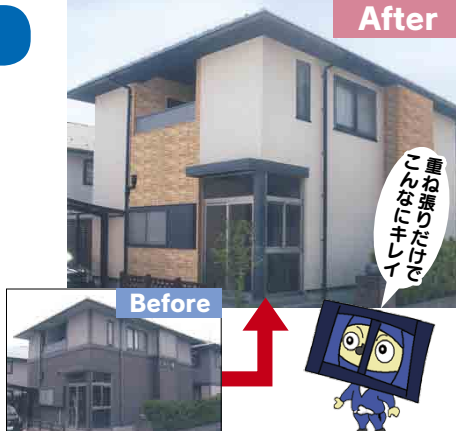

玄関 施工事例

お客様の
ご要望の

家の中で空気がこもらない様に
したいです。玄関ドアから風を
入れたいのですが、網戸以外の
方法はありますか？

交換前の玄関ドア

採風タイプの玄関ドア
LIXILリシェントII

- ・採風タイプの玄関ドアですので、家の中を風が通り、夏の熱気やジメジメが解消されます。
- ・採風部分は格子になっているので防犯対策もバッチリです。

勝手口も

カンタンに
美しく
一日で変わる

リシェント
勝手口ドア

断熱仕様 ヒシクロス格子 K型
W818×H1,874

155,200円 (施工費別)

エコキュートも

三菱エコキュート

角型370リットル SRT-W37
フルオート ダブル追いだし
定価765,000円の品を

233,300円 (施工費別)

外壁も

Danサイディング

カンタンにそして長持ち
快適・安心 おトク

35坪 2階建ての場合
(足場代、工事費用含む)

198万円

車庫も

カーポート
フーゴワイド
W5,443×D4,980

298,000円
(施工費込)

伸縮門扉
アルシャインII
W5,808×H1,250