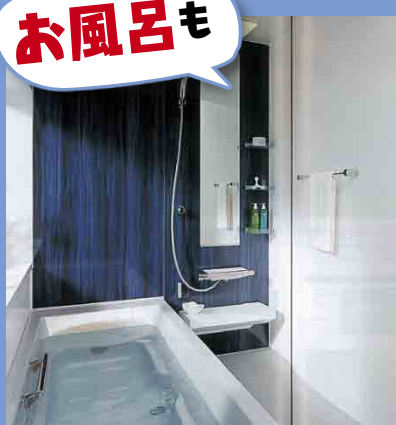

お見積
無料

窓だけじゃない

お気軽に
ご相談ください

ナガサカ建窓は、 お家のこと全部できます

トイレも

LIXIL INAX SATIS

Sタイプ 定価305,000円の品を

223,600円 (施工費別)

お風呂も

LIXIL INAX Arise

1616サイズ1坪 Mタイプ 定価1,047,300円の品を

523,700円 (施工費別)

洗面も

LIXIL INAX Piara

間口75cm 定価154,000円の品を

86,300円 (施工費別)